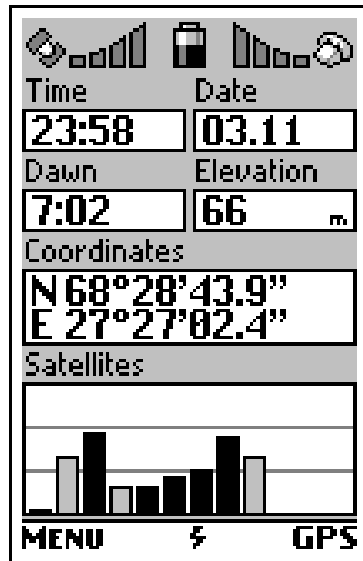

Vollständiger GPS-Empfänger