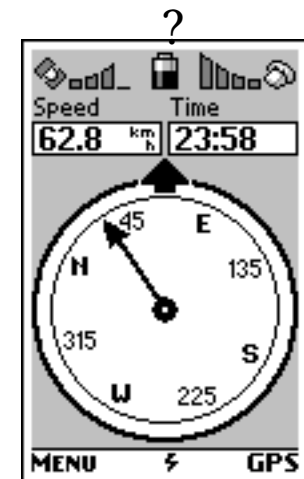

Warmstart in Sekunden

Kaltstart (typisch) in 1 Minute

Externer GPS-Antennenanschluss

Vollständiger GPS-Empfänger

Positionierung:

12-Kanal GPS Empfänger mit AGPS

Unterstützung für Netzwerk-Ortung

Navigation:

Richtung, Geschwindigkeit, Entfernung, **Höhe**

500 Wegpunkte und 30 Routen

Kilometerzähler

NMEA0183 Schnittstelle

Positionsdarstellung in der Karte

- Der Kreismittelpunkt markiert die eigene Position
- Maßstab, Bewegungsrichtung und Kurs zum Ziel in der Kopfzeile
- Rasterorientierte Grafik für hohen Informationsgehalt
- Abbildungstreue zwischen Papier- und elektronischer Karte
- Bewegungsspur
- Wegpunkte
- Routen
- automatisches Weiterblättern...