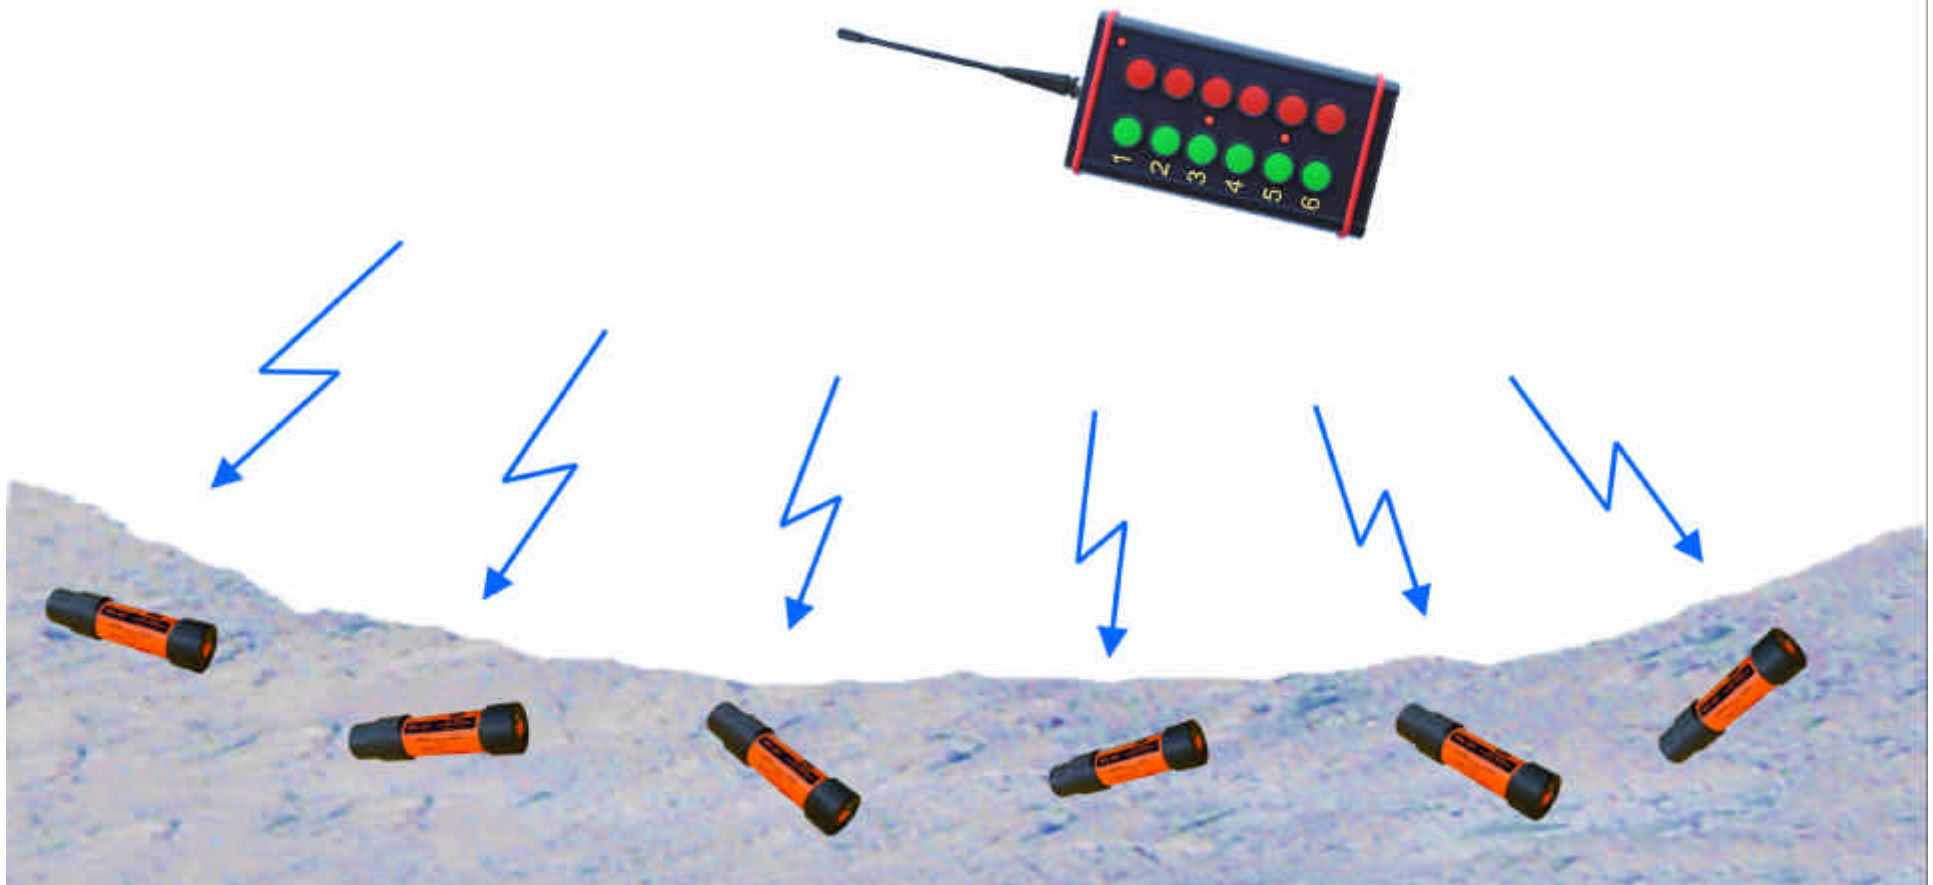

LVS - Suche im Ernstfall

Schwierigkeiten durch:

- **Stress**
- **Schwieriges Gelände**
- **Lärm**

Schlussfolgerung:

Die Suche mit dem LVS muss unter Realitätsbedingungen geübt werden

Übungssystem RTX 457

- Bis 6 fernsteuerbare LVS-Sender
- 1 Handsender

Avalanche Training Center ATC

- **Bis 16 fernsteuerbare LVS-Sender**
- **Batterieautonomie 6 Monate, d.h. eine ganze Wintersaison**
- **Fix installierte Steuerzentrale mit Solarspeisung oder mobiles Steuergerät**
- **Sondentreffer-Rückmeldung im LVS**

LVS-Sender RTX 457 LT vor dem Eingraben

Abdeckung mit Tastfläche für Lawinsonde

Fest installierte Steuerzentrale mit Solarspeisung

Mobiles Steuergerät MCU 16

Training auf der Anlage 'Zinal'

Training Transmitter TT 457

für Training auf kleinstem Raum

- **Einstellbare Sendefeldstärke**
- **Einstellbares Sendemuster**