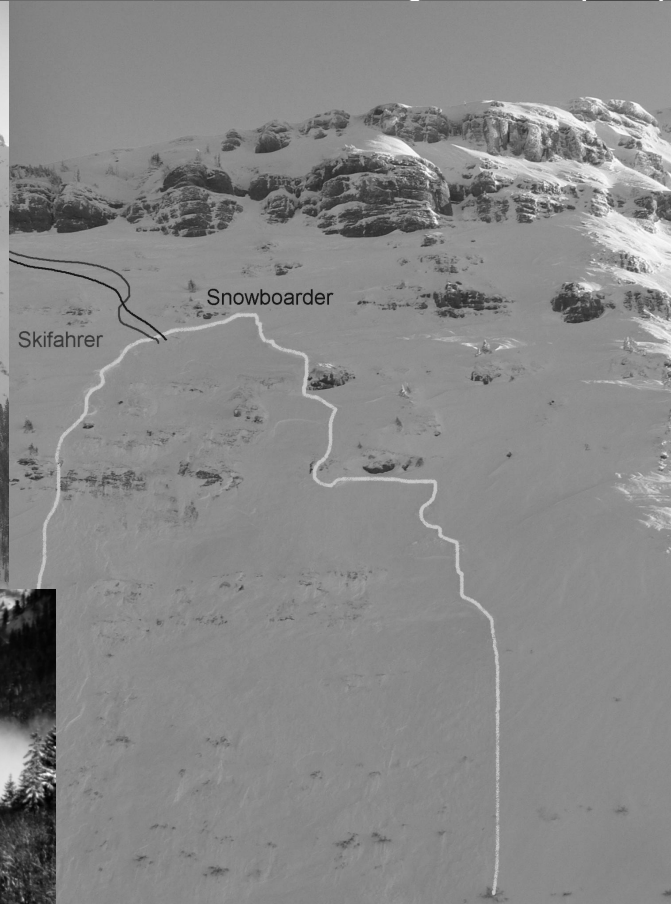

Lawineneinsätze der Bergwacht Bayern

im Winter 2008 / 2009

(Auszug)

Tödl. Lawinenunfälle

Tödliche Lawinenunfälle im bayerischen Alpenraum (Stand: 9.3.2009)						
Datum	Ort	Gefahrenstufe	Betroffene	Von Lawine erfasst	Verletzt	Tot
08.03.09	 Berchtesgadener Alpen / Loferer Seilergraben	erheblich	1 Tourengeher in der Abfahrt	1	0	1
21.02.09	 Chiemgauer Alpen / Unternberg, steile Waldschneise	mässig	2 Variantenfahrer	2	1	1
19.02.09	 Wendelsteingebiet, Wildalpjoch	erheblich	1 Skitourengesher	1	0	1
18.02.09	 Ammergebirge Laber-Archgraben	gross	1 Variantenfahrer	1	0	1
18.02.09	 Allgäuer Alpen Hochgrat, Farnach	gross	1 Variantenfahrer	1	0	1
18.02.09	 Allgäuer Alpen / Breitenberg "Ostlerrinne"	gross	1 Tourengeher im Aufstieg	1	0	1
14.02.09	 Bayerische Voralpen Wallberg, Laitergraben	mässig	1 Variantenfahrer	3	2	1
21.12.08	 Allgäuer Alpen/ Fellhorn-Kanzelwand	gross	1 Skifahrer abseits der Piste	1	0	1

21.12.2008 Fellhorn-Kanzelwand

Oberstdorf

Alpspitzgebiet 14.02.2009

Garmisch - Partenkirchen

Hochgrat 18.02.09

Oberstaufen

Hochgrat 18.02.09

Oberstaufen

Erfassungspunkt
18.02.2009
Höhe ca. 1740m

Fundort 18.04.2009
Höhe ca. 1040m

Unterster Stau-
bereich (980m)
Fundort ABS-Ruc-
sack am 18.02.2009

Wendelstein Brannenburg 19.02.09

Rotwandgebiet

Mittwoch, 25. Februar 2009

Almhütte am Geigelstein von Lawine verschüttet

Verschüttete Pistenraupe Insassen gerettet

27.02.2009 Ruhpolding