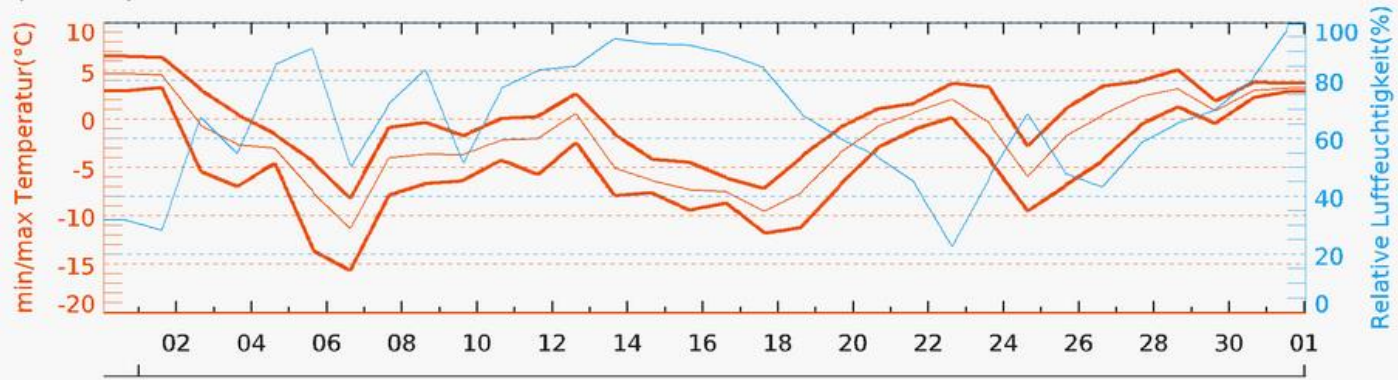

Avalanche disaster Forstberg

Oberiberg
47.04°N / 8.78°E 1256m ü.NN.
(4 x 4 km) 2017-01-01 - 2017-01-31
31 Tage meteoblue