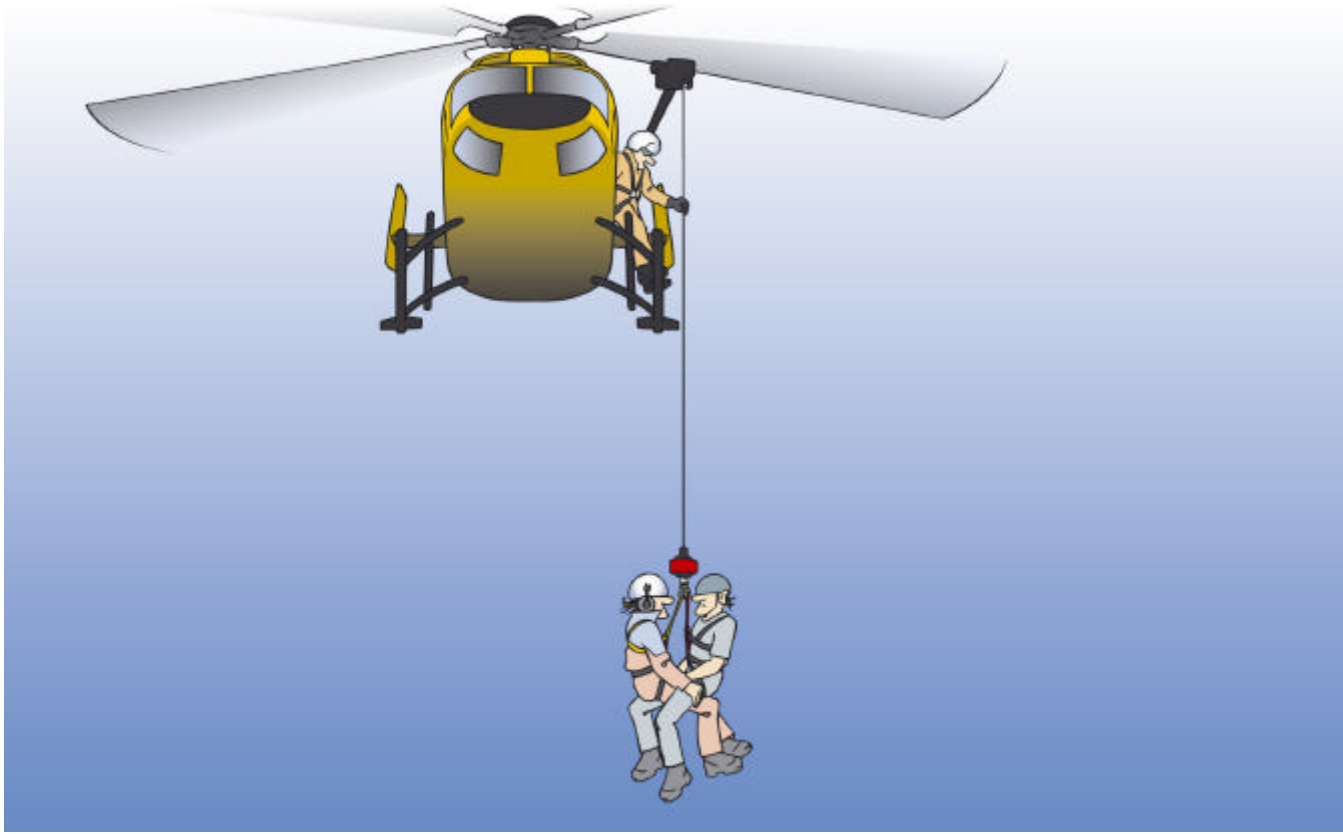

Bergwacht-Zentrum für Sicherheit und Ausbildung

Bergwacht Bayern in Bayern

4.000 Aktive Einsatzkräfte

91 Bergrettungswachen

10.000 Einsätze und Hilfeleistungen/Jahr

davon 1.100 Hubschraubereinsätze/Jahr

147.ROBOTIX.COM

2009-06-19 16:07:03

Partnerschaft für die Sicherheit

Spezialinheiten der Polizei proben den Ernstfall bei einem Trainingsflug durch die Frankfurter Skyline.

Bergwacht-Zentrum für Sicherheit und Ausbildung

Entwicklung und Beschaffung
der persönlichen Schutzausrüstung und weiterer Einsatzmittel

Lehrmittelerstellung
für alle Ausbildungsmaßnahmen in der Berg- und Höhlenrettung

Lehrgangsdurchführung
für Führungskräfte, Spezialisten und Fachausbilder

Arbeitsschutzmanagement
in der Berg- und Höhlenrettung und im Katastropheneinsatz

Betrieb Simulationsanlage
für die Berg- und Luftrettung