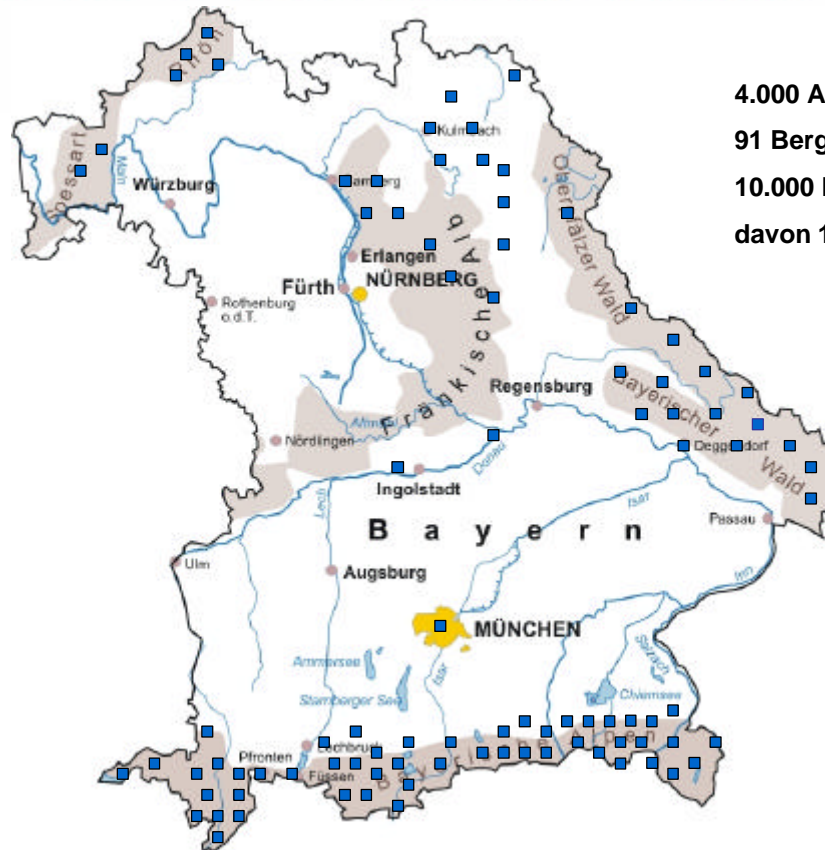

Bergwacht-Zentrum für Sicherheit und Ausbildung

Bergwacht Bayern in Bayern

4.000 Aktive Einsatzkräfte

91 Bergrettungswachen

10.000 Einsätze und Hilfeleistungen/Jahr

davon 1.100 Hubschraubereinsätze/Jahr

147.ROBOTIX.COM

2009-06-19 16:07:03

Partnerschaft für die Sicherheit

Spezialinheiten der Polizei proben den Ernstfall bei einem Trainingsflug durch die Frankfurter Skyline.

Bergwacht-Zentrum für Sicherheit und Ausbildung