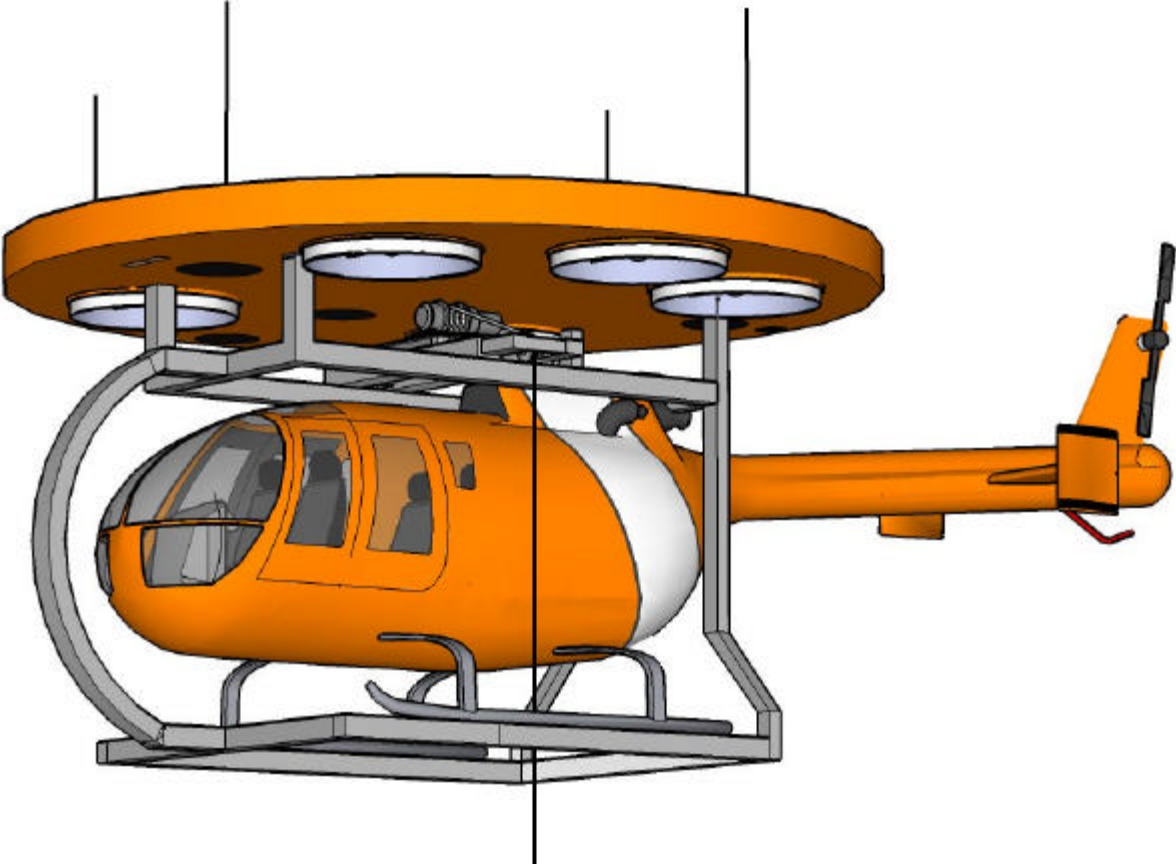

Bergwacht-Zentrum für Sicherheit und Ausbildung

Bergwacht Bayern in Bayern

4.000 Aktive Einsatzkräfte

91 Bergrettungswachen

10.000 Einsätze und Hilfeleistungen/Jahr

davon 1.100 Hubschraubereinsätze/Jahr

147.ROBOTIX.COM

2009-06-19 16:07:03

Partnerschaft für die Sicherheit

Spezialinheiten der Polizei proben den Ernstfall bei einem Trainingsflug durch die Frankfurter Skyline.

Bergwacht-Zentrum für Sicherheit und Ausbildung

Arbeitsschutzmanagement
in der Berg- und Höhlenrettung und im Katastropheneinsatz

Betrieb Simulationsanlage
für die Berg- und Luftrettung