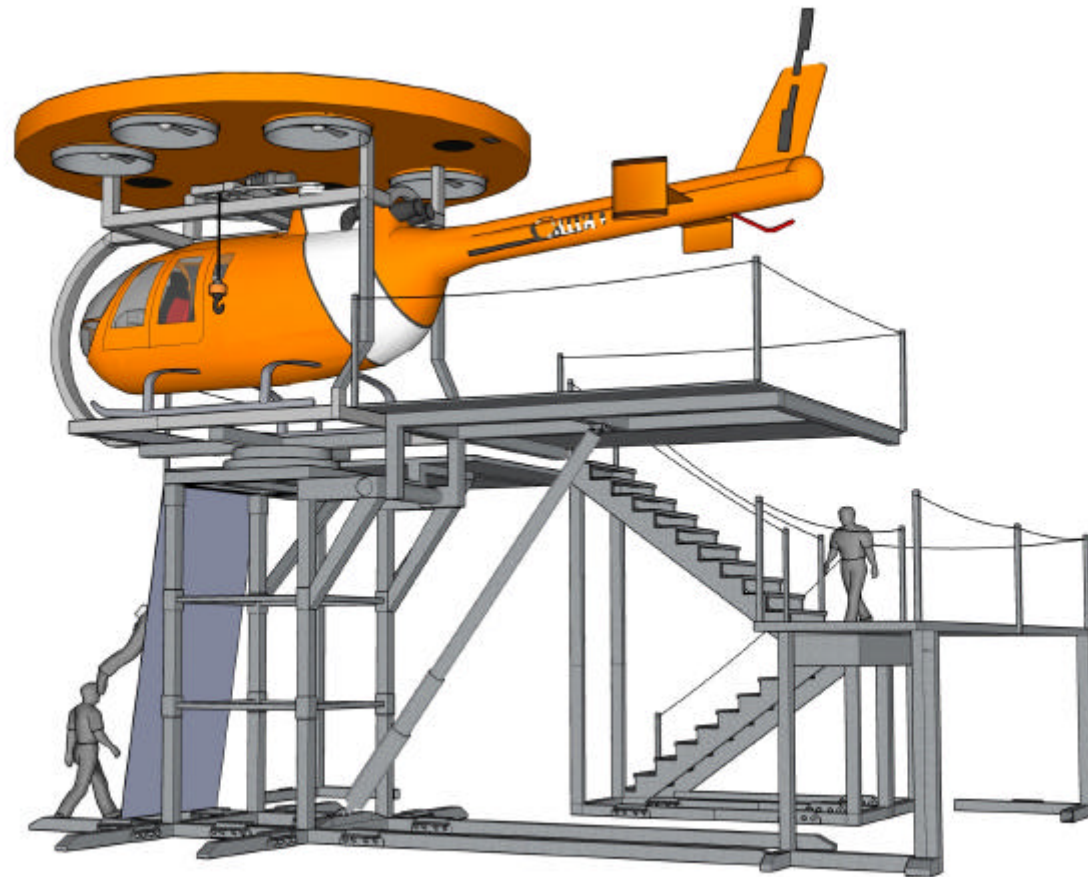

Bergwacht-Zentrum für Sicherheit und Ausbildung

Bergwacht Bayern in Bayern

4.000 Aktive Einsatzkräfte

91 Bergrettungswachen

10.000 Einsätze und Hilfeleistungen/Jahr

davon 1.100 Hubschraubereinsätze/Jahr

147.ROBOTIX.COM

2009-06-19 16:07:03

Partnerschaft für die Sicherheit

Spezialinheiten der Polizei proben den Ernstfall bei einem Trainingsflug durch die Frankfurter Skyline.

Bergwacht-Zentrum für Sicherheit und Ausbildung

Arbeitsschutzmanagement
in der Berg- und Höhlenrettung und im Katastropheneinsatz

Betrieb Simulationsanlage
für die Berg- und Luftrettung