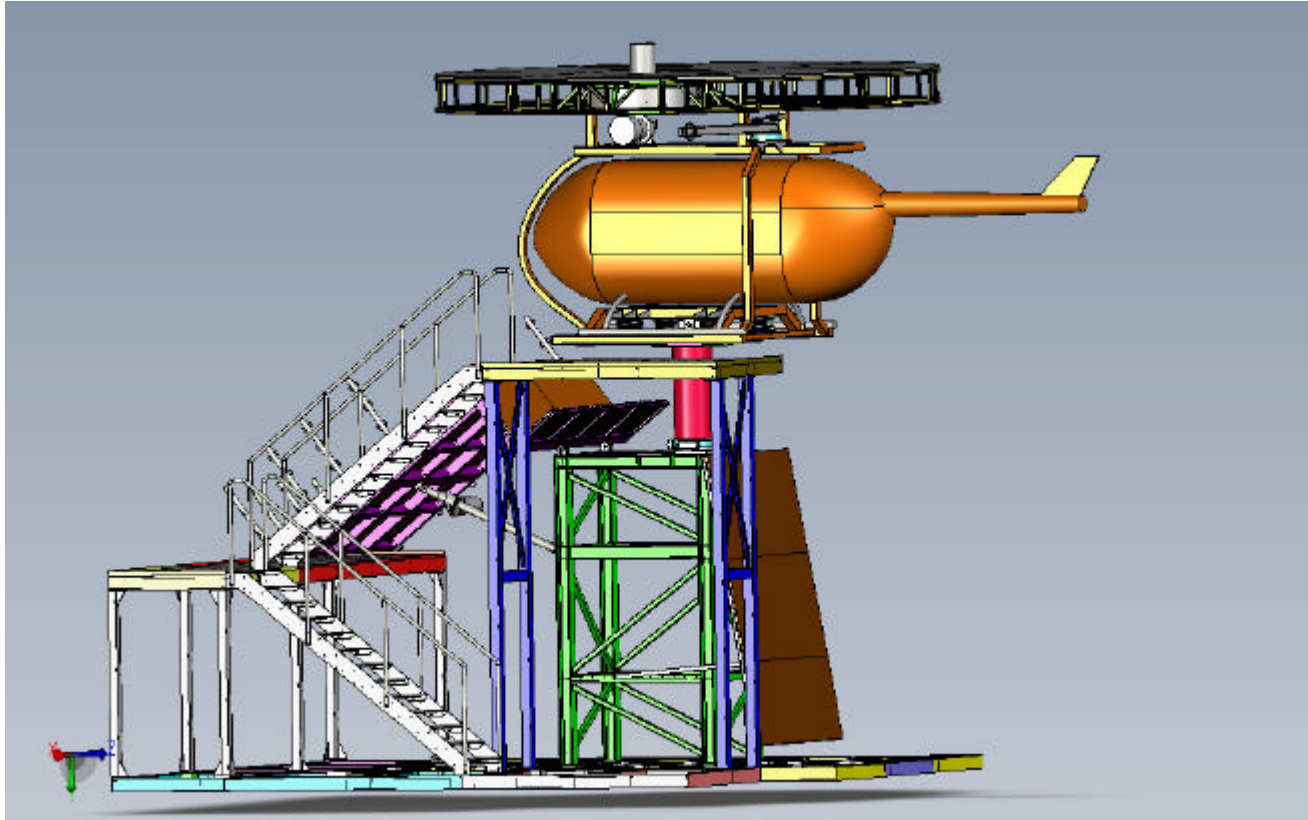

Bergwacht-Zentrum für Sicherheit und Ausbildung

Bergwacht Bayern in Bayern

4.000 Aktive Einsatzkräfte

91 Bergrettungswachen

10.000 Einsätze und Hilfeleistungen/Jahr

davon 1.100 Hubschraubereinsätze/Jahr

147.ROBOTIX.COM

2009-06-19 16:07:03

Partnerschaft für die Sicherheit

Spezialinheiten der Polizei proben den Ernstfall bei einem Trainingsflug durch die Frankfurter Skyline.

Bergwacht-Zentrum für Sicherheit und Ausbildung

Arbeitsschutzmanagement
in der Berg- und Höhlenrettung und im Katastropheneinsatz

Betrieb Simulationsanlage
für die Berg- und Luftrettung