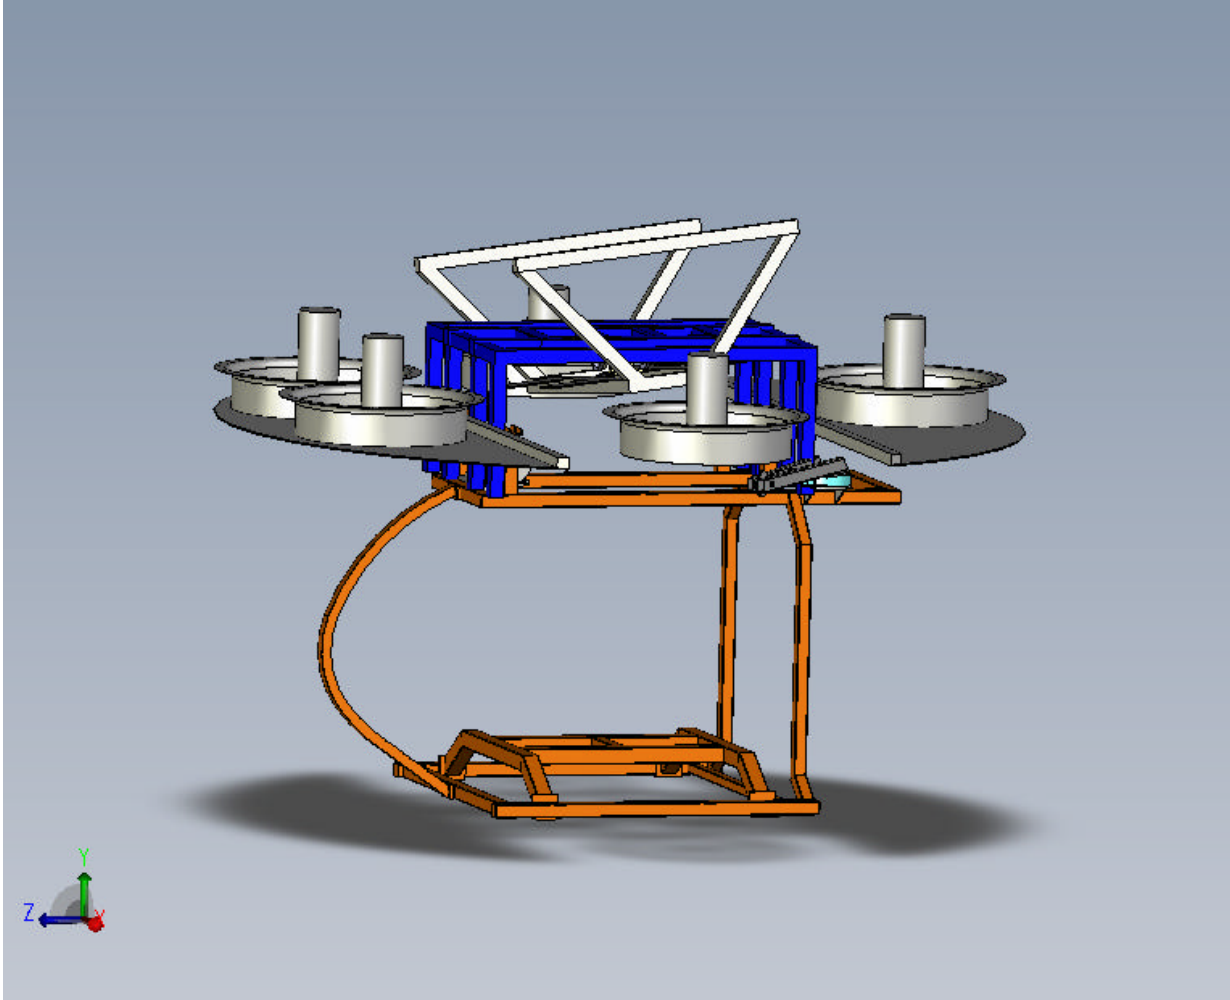

Bergwacht-Zentrum für Sicherheit und Ausbildung

Bergwacht Bayern in Bayern

4.000 Aktive Einsatzkräfte

91 Bergrettungswachen

10.000 Einsätze und Hilfeleistungen/Jahr

davon 1.100 Hubschraubereinsätze/Jahr

147.ROBOTIX.COM

2009-06-19 16:07:03

Partnerschaft für die Sicherheit

Spezialinheiten der Polizei proben den Ernstfall bei einem Trainingsflug durch die Frankfurter Skyline.

Bergwacht-Zentrum für Sicherheit und Ausbildung

Arbeitsschutzmanagement
in der Berg- und Höhlenrettung und im Katastropheneinsatz

Betrieb Simulationsanlage
für die Berg- und Luftrettung